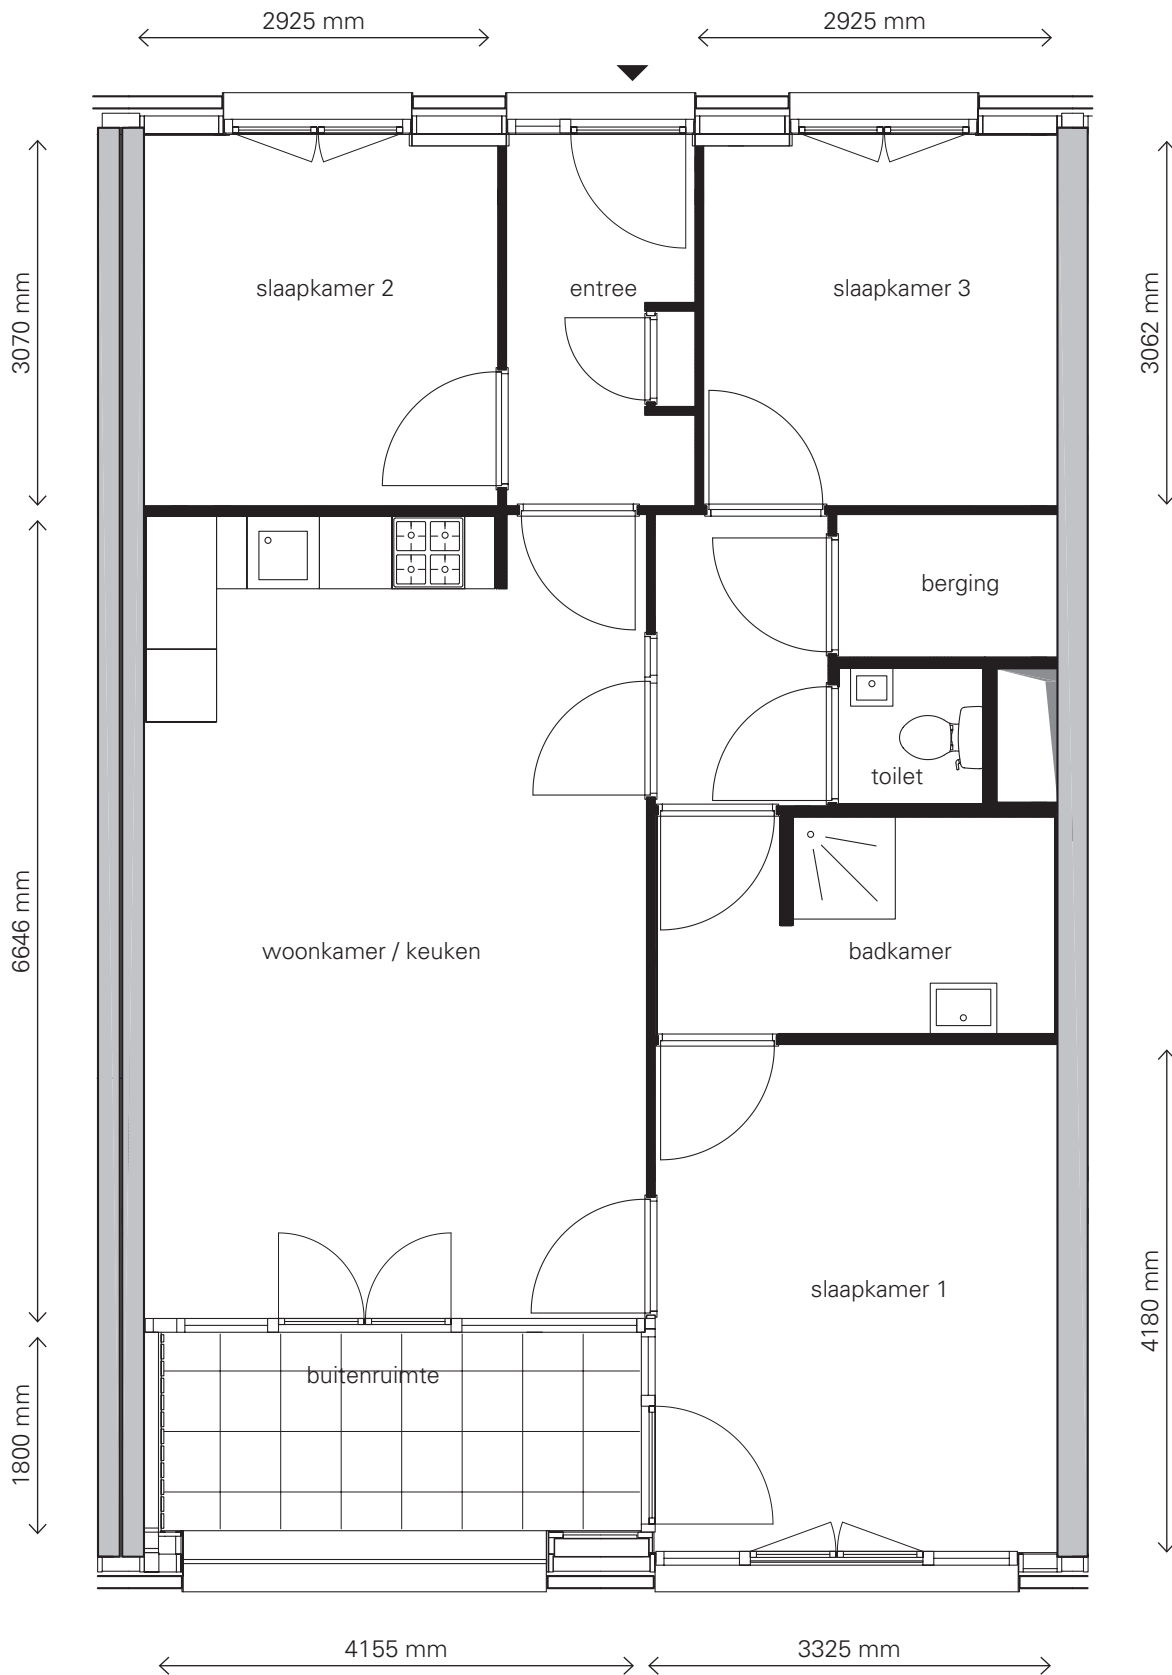

Type B1

Huisnummers
168, 186, 204, 252, 258,
270, 276, 288 en 294

Etage: 1, 2 en 3
Oppervlakte: circa 79 m²
Kamers: 4
Balkon: op ZW
Zijde: PKO-Laan