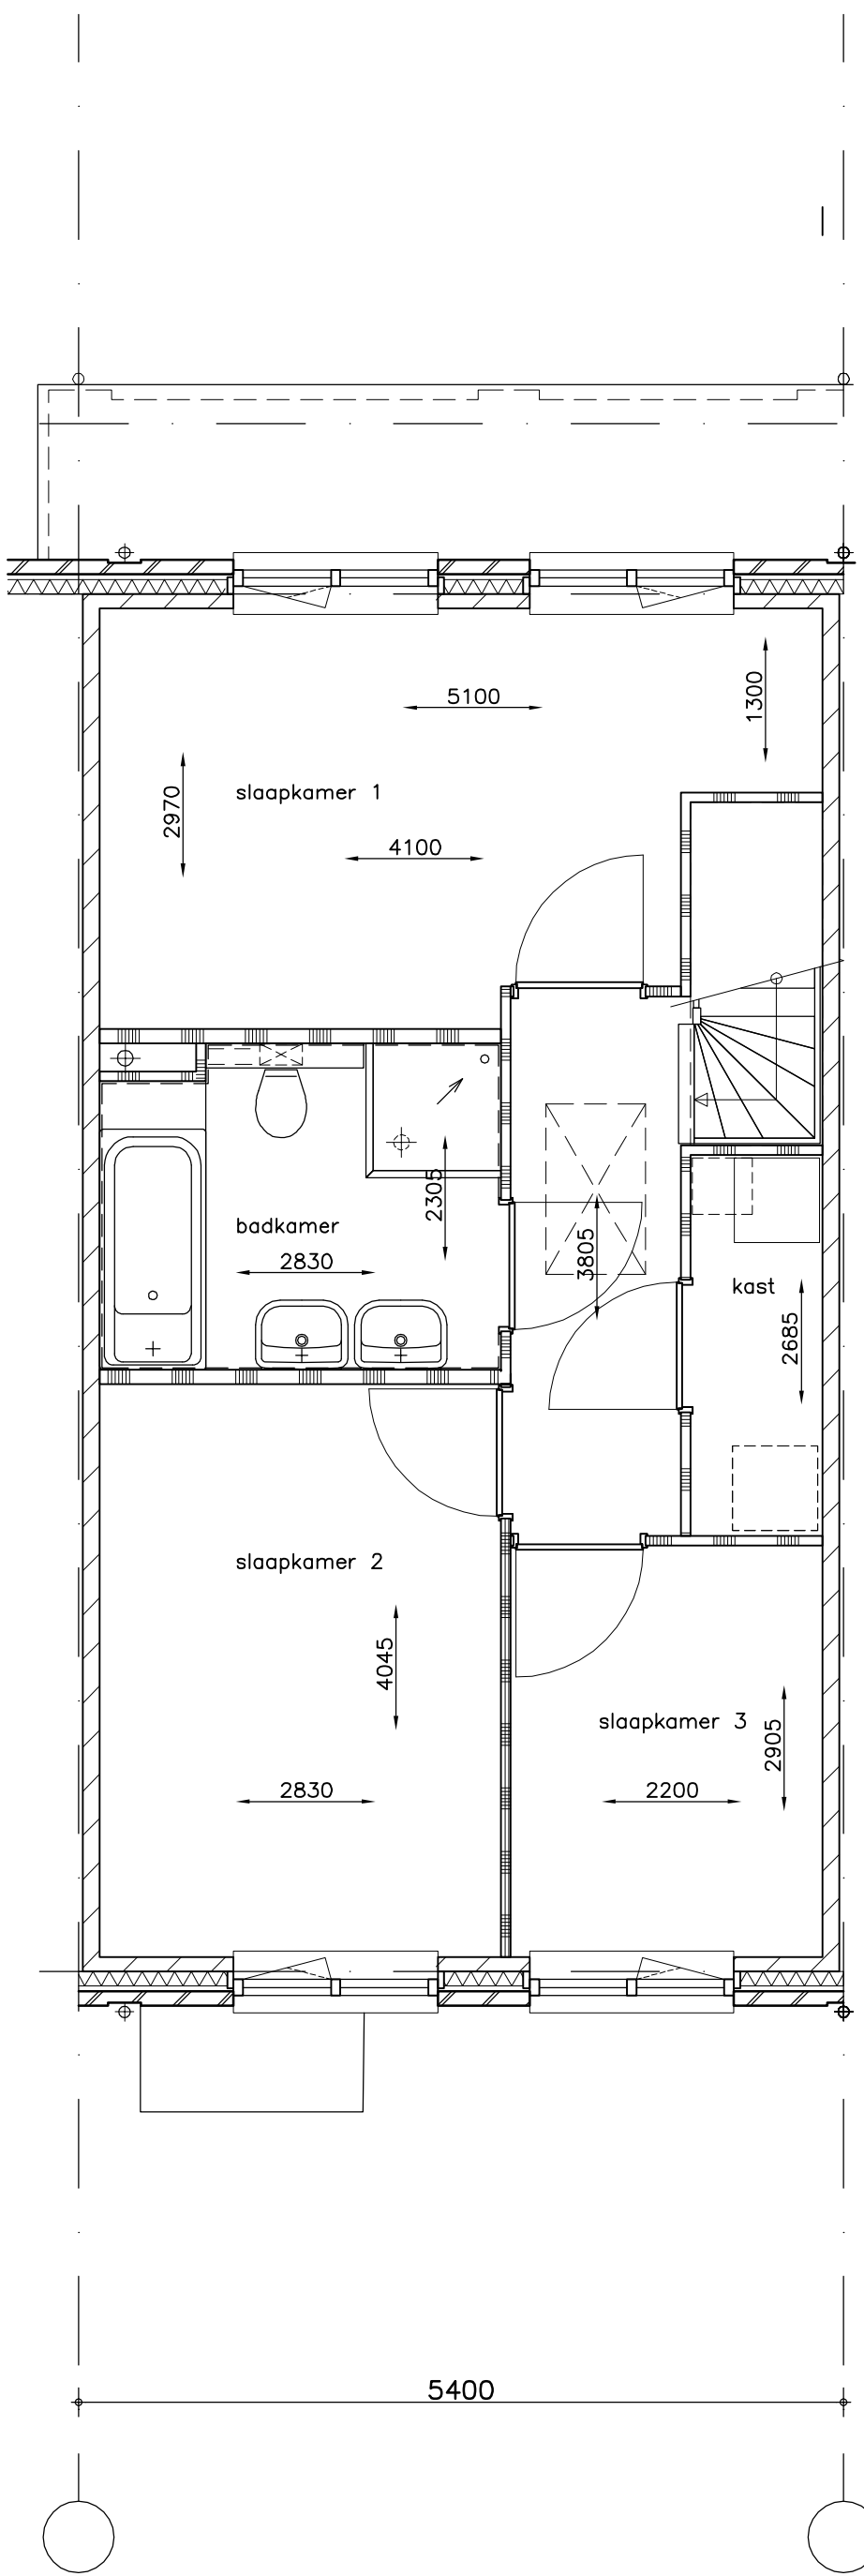

Zilvergracht
 begane grond ME1h HUUR

architectenbureau Van Manen BV Noordwijk
 datum: 21-10-05
 gew : 02-12-05

Zilvergracht
1e Verdieping ME1h HUUR

1200

9720

240

5400

Zilvergracht
2e Verdieping ME1h HUUR