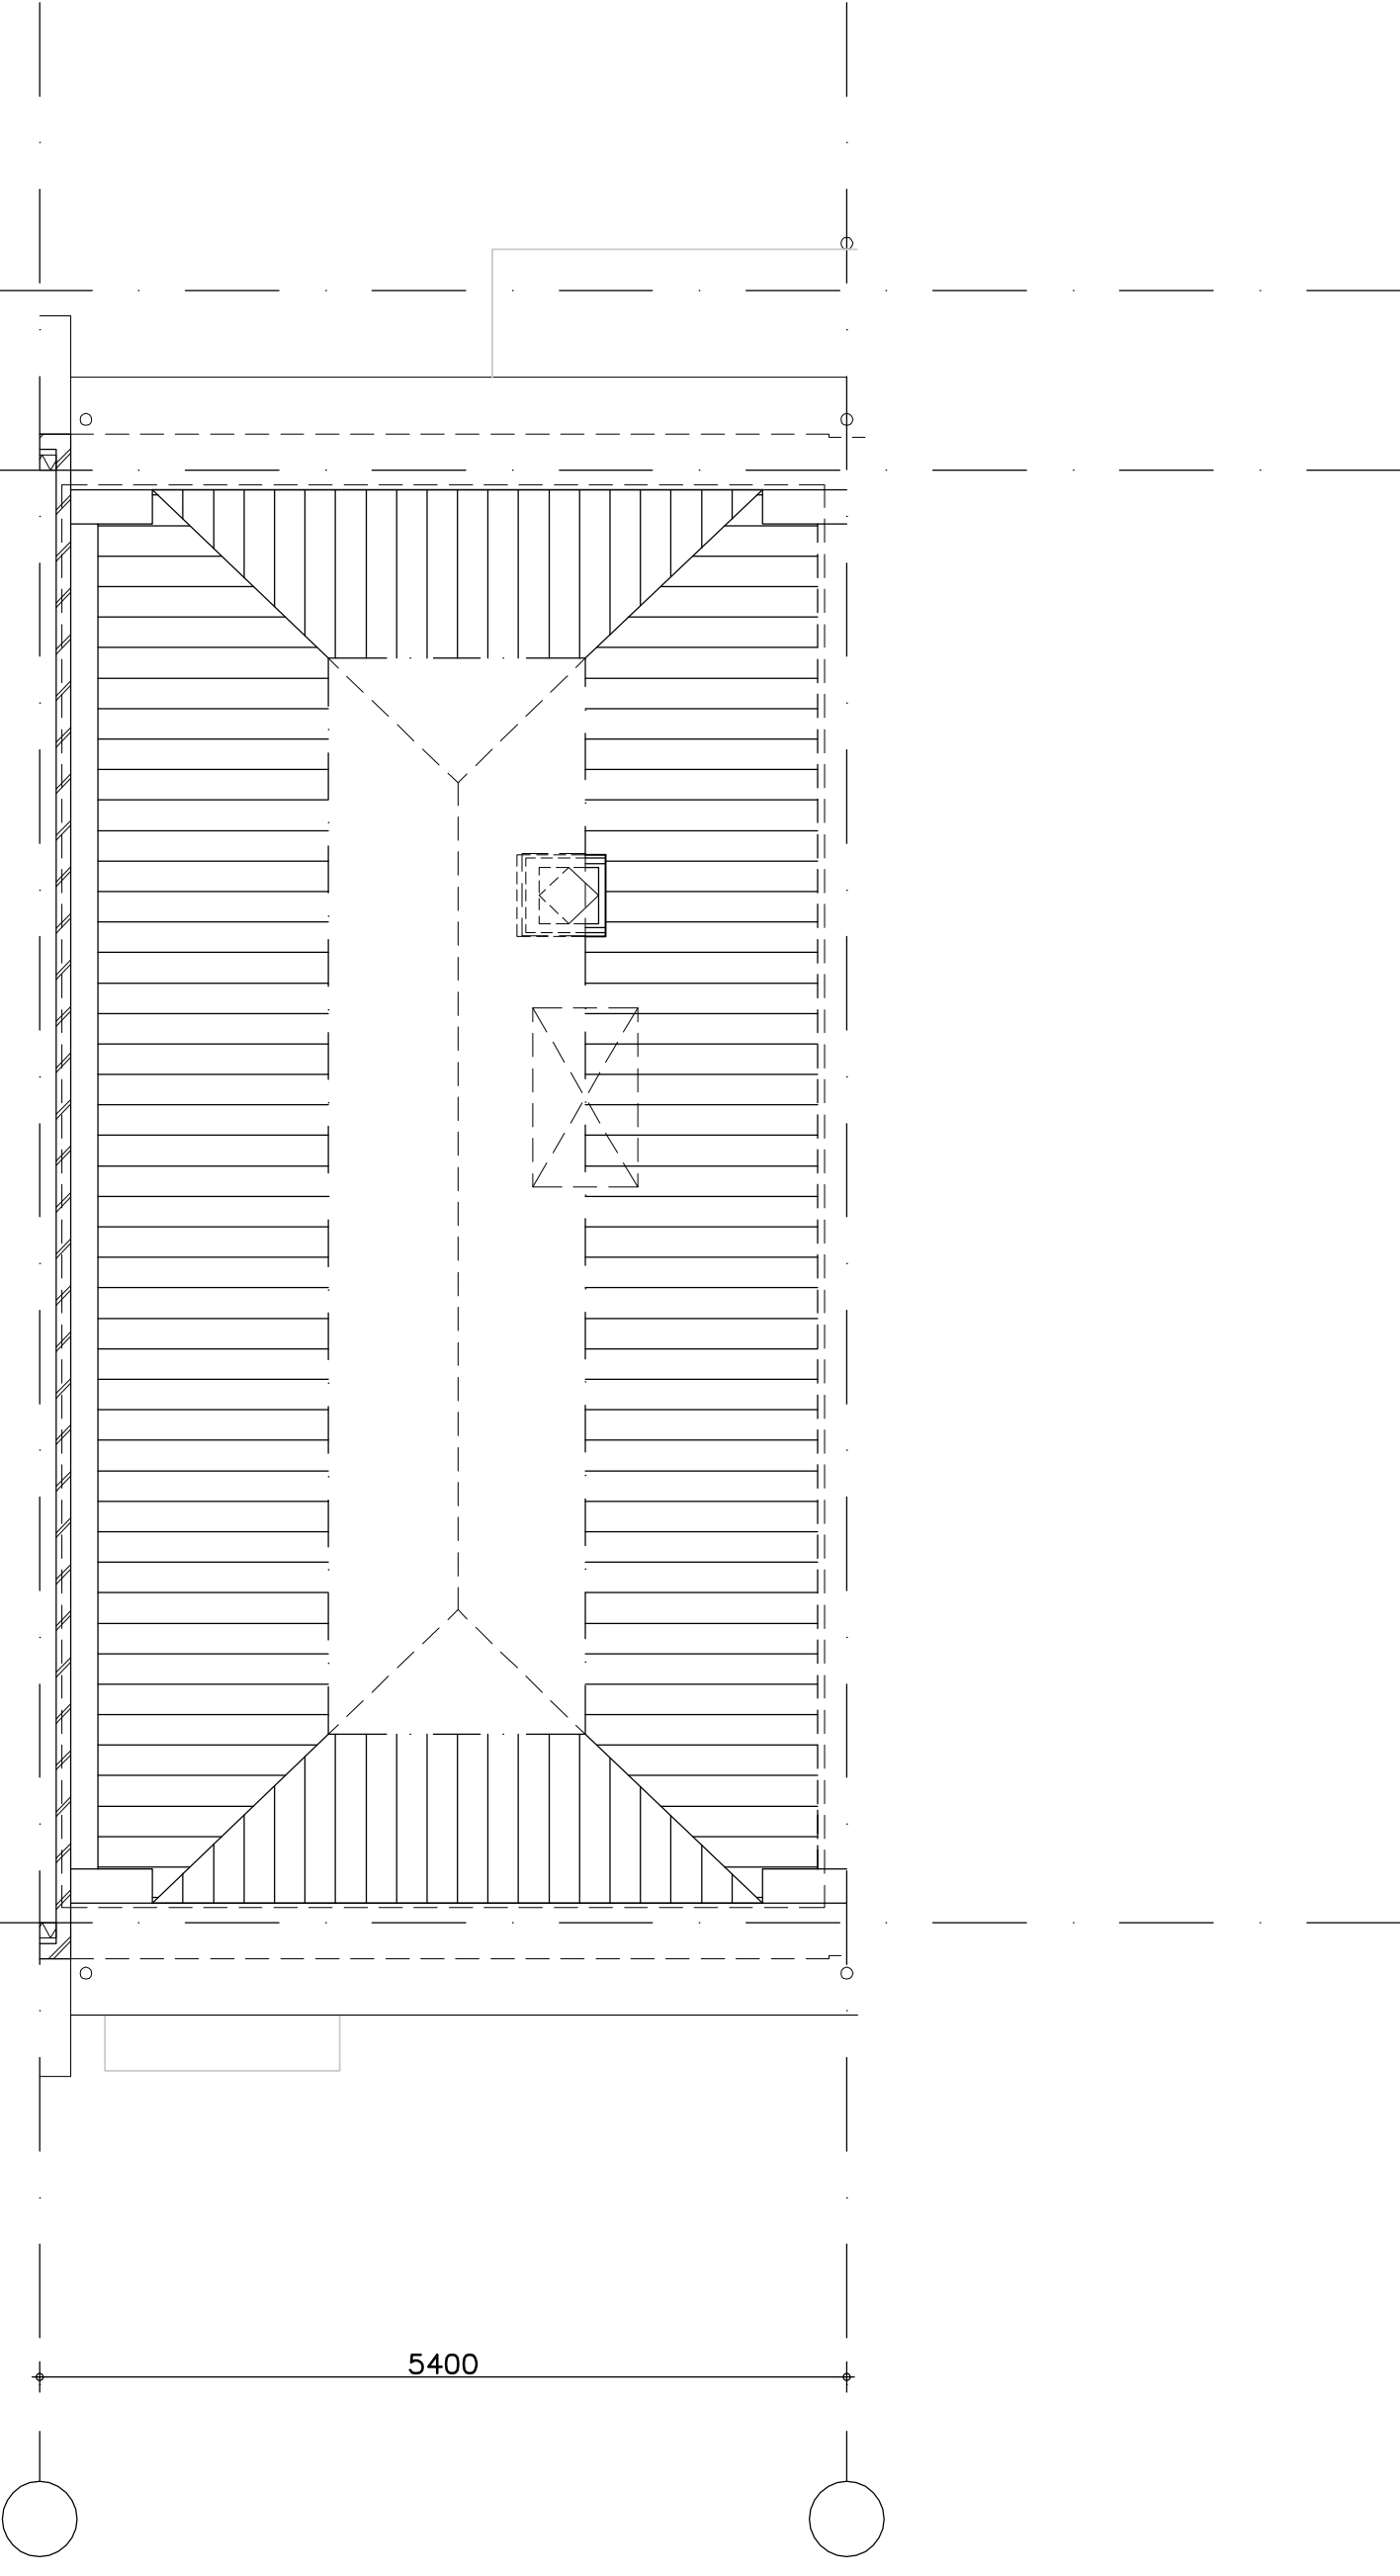

Zilvergracht
 begane grond ME1h HUUR

architectenbureau Van Manen BV Noordwijk
 datum: 21-10-05
 gew : 02-12-05

Zilvergracht
1e Verdieping ME1h HUUR

1200

9720

240

5400

Zilvergracht
2e Verdieping ME1h HUUR