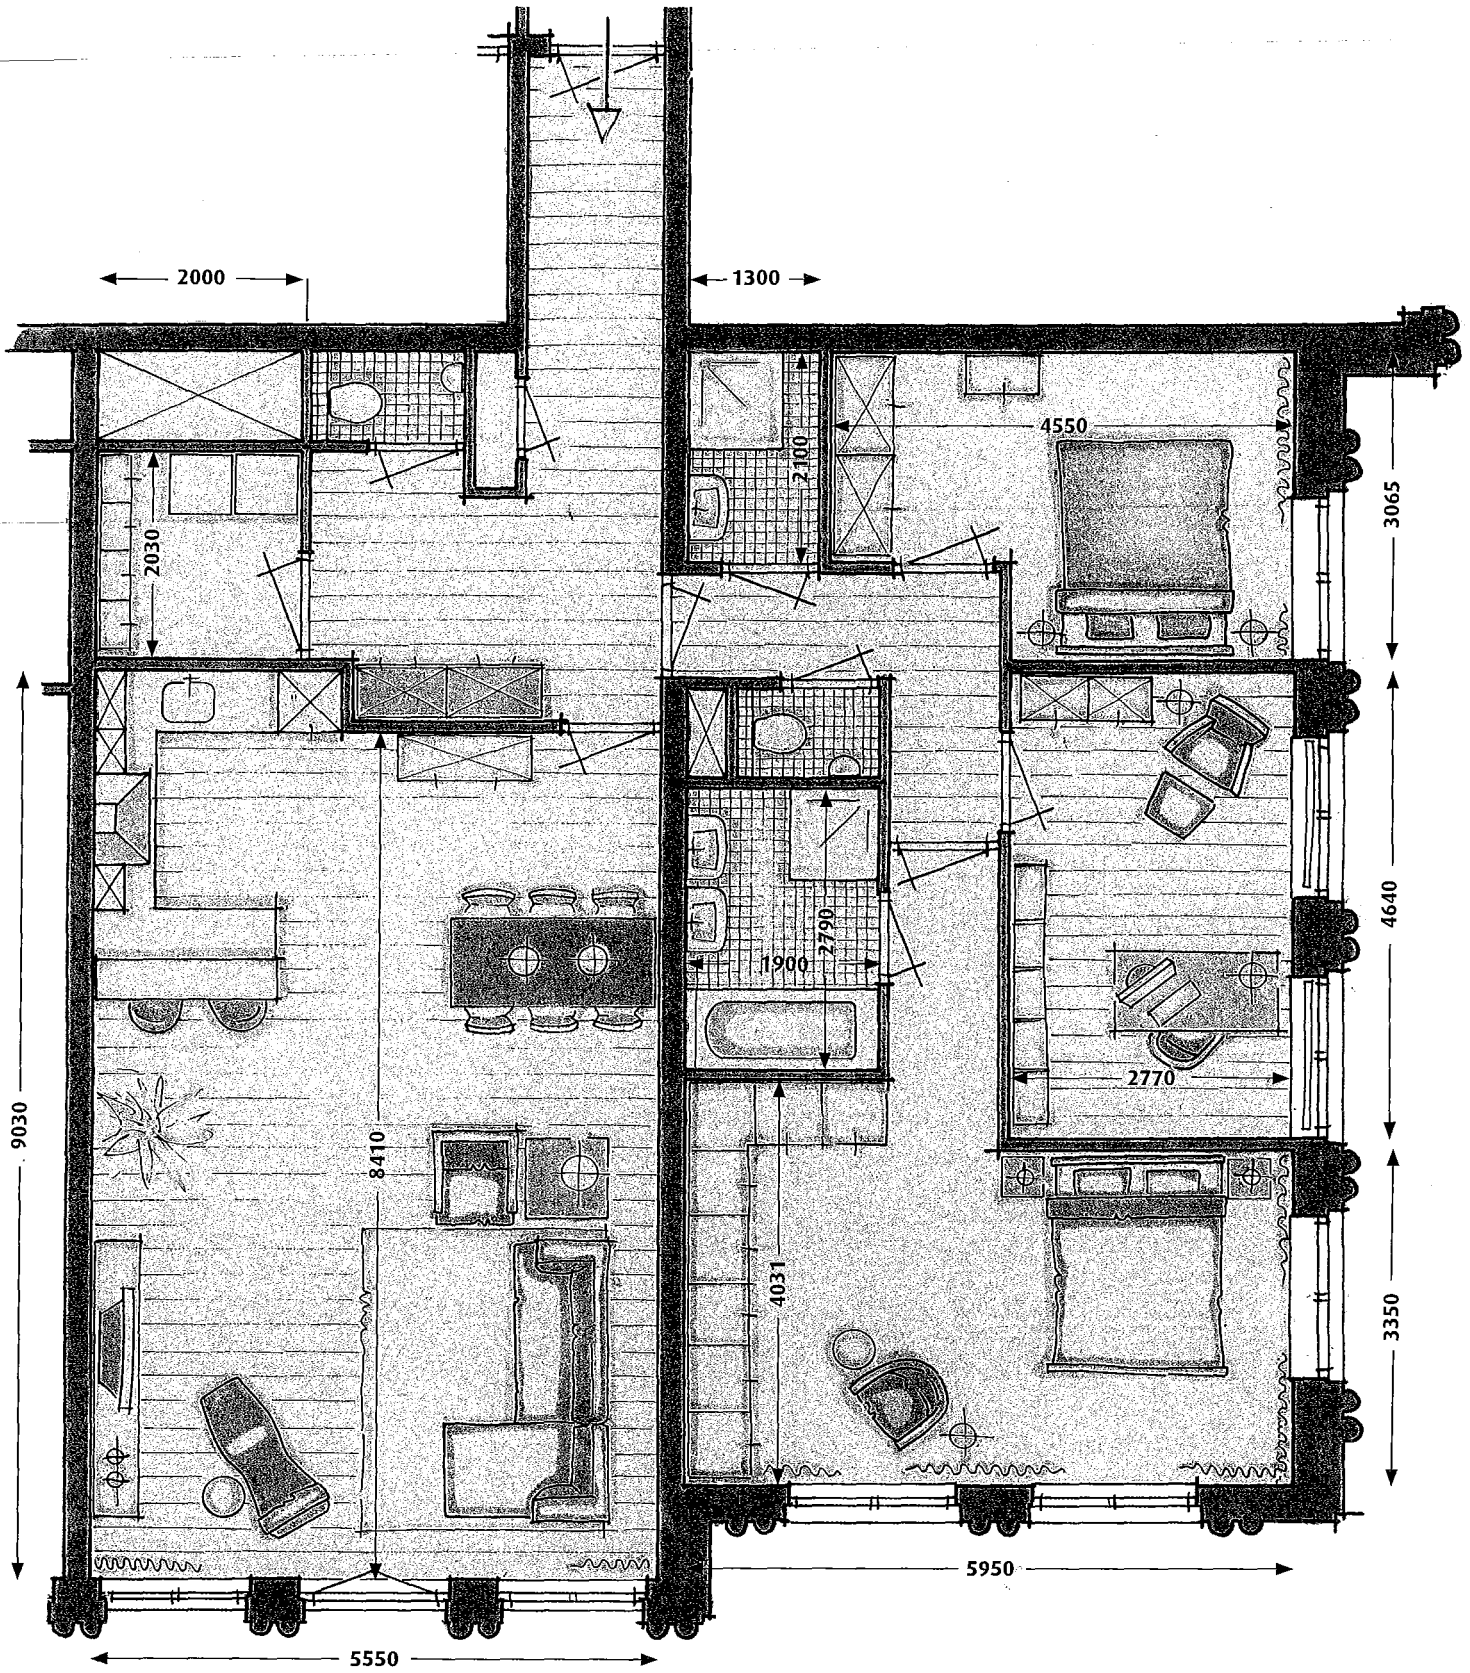

4-room apartment

A total of 19 apartments of this type are available on the 10th up to the 23rd floor. The surface area is approximately 136 m². The view in these apartments overlooks the south, providing you with a vista of the *Leuvehaven* and the river Maas.

TYPE B 4-kamerappartement

Van de 9^e tot en met de 27^e verdieping zijn er in totaal 19 appartementen van dit type. De oppervlakte is ca. 136 m². Vanuit deze appartementen heeft u uitzicht naar het zuid. U kijkt dan uit over de *Leuvehaven*, richting de Maas.

30
29
28
27
26
25
24
23
22
21
20
19
18
17
16
15
14
13
12
11
10
09
08
07
06
05
04
03
02
01
86